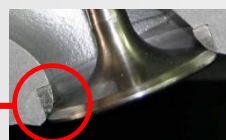

ZOOM

Ενεργά Συστατικά Tunap