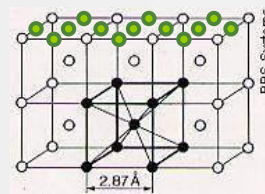

Περιεχόμενο: 375 ml

Ποσότητα Κιβωτίου: 24

Σίδηρος: σχετικά μαλακή επιφάνεια

ZOOM

Ενεργά Συστατικά Tunap

Με προστασία Tunap η επιφάνεια σκληραίνει & προστατεύεται