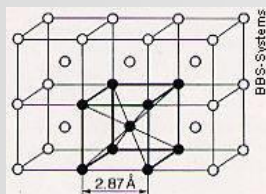

Σίδηρος: σχετικά μαλακή επιφάνεια